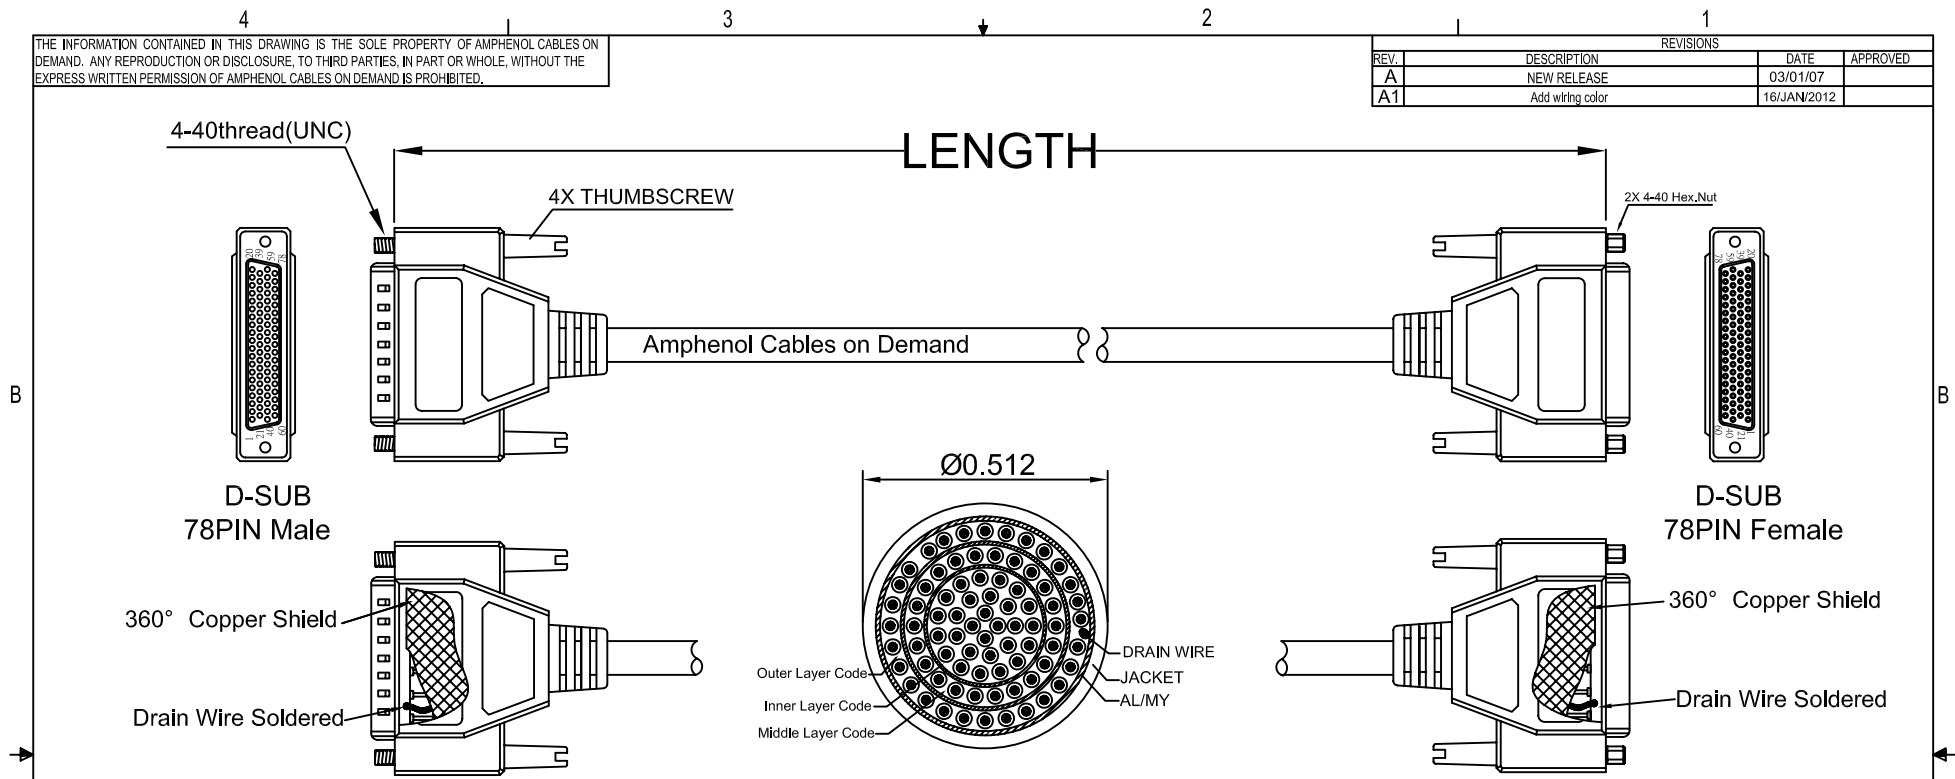

THE INFORMATION CONTAINED IN THIS DRAWING IS THE SOLE PROPERTY OF AMPHENOL CABLES ON DEMAND. ANY REPRODUCTION OR DISCLOSURE, TO THIRD PARTIES, IN PART OR WHOLE, WITHOUT THE EXPRESS WRITTEN PERMISSION OF AMPHENOL CABLES ON DEMAND IS PROHIBITED.

REVISIONS			
REV.	DESCRIPTION	DATE	APPROVED
A	NEW RELEASE	03/01/07	
A1	Add wiring color	16/JAN/2012	

PIN OUT:			Inner Layer Code			Middle Layer Code			Outer Layer Code		
Male	Female	Color	Male	Female	Color	Male	Female	Color	Male	Female	Color
PIN1	PIN1	Black	PIN29	PIN29	Black	PIN51	PIN51	Black			
PIN2	PIN2	Brown	PIN30	PIN30	Brown	PIN52	PIN52	Brown			
PIN3	PIN3	Red	PIN31	PIN31	Red	PIN53	PIN53	Red			
PIN4	PIN4	Orange	PIN32	PIN32	Orange	PIN54	PIN54	Orange			
PIN5	PIN5	Yellow	PIN33	PIN33	Yellow	PIN55	PIN55	Yellow			
PIN6	PIN6	Green	PIN34	PIN34	Green	PIN56	PIN56	Green			
PIN7	PIN7	Blue	PIN35	PIN35	Blue	PIN57	PIN57	Blue			
PIN8	PIN8	Purple	PIN36	PIN36	Purple	PIN58	PIN58	Purple			
PIN9	PIN9	Gray	PIN37	PIN37	Gray	PIN59	PIN59	Gray			
PIN10	PIN10	White	PIN38	PIN38	White	PIN60	PIN60	White			
PIN11	PIN11	Pink	PIN39	PIN39	Pink	PIN61	PIN61	Pink			
PIN12	PIN12	Light Green	PIN40	PIN40	Light Green	PIN62	PIN62	Light Green			
PIN13	PIN13	Black/White	PIN41	PIN41	Black/White	PIN63	PIN63	Black/White			
PIN14	PIN14	Brown/White	PIN42	PIN42	Brown/White	PIN64	PIN64	Brown/White			
PIN15	PIN15	Red/White	PIN43	PIN43	Red/White	PIN65	PIN65	Red/White			
PIN16	PIN16	Orange/White	PIN44	PIN44	Orange/White	PIN66	PIN66	Orange/White			
PIN17	PIN17	Green/White	PIN45	PIN45	Green/White	PIN67	PIN67	Green/White			
PIN18	PIN18	Blue/White	PIN46	PIN46	Blue/White	PIN68	PIN68	Blue/White			
PIN19	PIN19	Purple/White	PIN47	PIN47	Purple/White	PIN69	PIN69	Purple/White			
PIN20	PIN20	Red/Black	PIN48	PIN48	Red/Black	PIN70	PIN70	Red/Black			
PIN21	PIN21	Orange/Black	PIN49	PIN49	Orange/Black	PIN71	PIN71	Orange/Black			
PIN22	PIN22	Yellow/Black	PIN50	PIN50	Yellow/Black	PIN72	PIN72	Yellow/Black			
PIN23	PIN23	Green/Black				PIN73	PIN73	Green/Black			
PIN24	PIN24	Gray/Black				PIN74	PIN74	Gray/Black			
PIN25	PIN25	Pink/Black				PIN75	PIN75	Pink/Black			
PIN26	PIN26	Pink/Red				PIN76	PIN76	Pink/Red			
PIN27	PIN27	Pink/Blue				PIN77	PIN77	Pink/Blue			
PIN28	PIN28	Pink/Green				PIN78	PIN78	Pink/Green			
			SHIELD	SHIELD	Drain Wire						

SEC A-A

LENGTH & P/N Table

LENGTH	P/N	Cable Color
2.5FT ± 1 inch	CS-DSDHD78MF0-002.5	GREY
5FT ± 2 inch	CS-DSDHD78MF0-005	GREY
10FT ± 3 inch	CS-DSDHD78MF0-010	GREY
25FT ± 4 inch	CS-DSDHD78MF0-025	GREY
50FT ± 8 inch	CS-DSDHD78MF0-050	GREY

NOTES: UNLESS OTHERWISE SPECIFIED

UNLESS OTHERWISE SPECIFIED DIMENSIONS ARE IN INCHES TOLERANCES ARE:		EAR NO.		Amphenol Cables on Demand 20 VALLEY ST. ENDICOTT, NY 13760	
DECIMALS	ANGLES	APPROVALS	DATE		
.X ±.X	± X°	LF	16/JAN/2012	ASM CBL Deluxe High Density 78PIN D-Sub MF	
.XX ±.XX		BA	16/JAN/2012		
.XXX ±.XXX		RESP ENG		SIZE DWG. NO. CS-DSDHD78MF0-XXX REV. A1	
		MFG ENG			
THIRD ANGLE PROJECTION		CAD FILE:		SCALE	SHEET OF